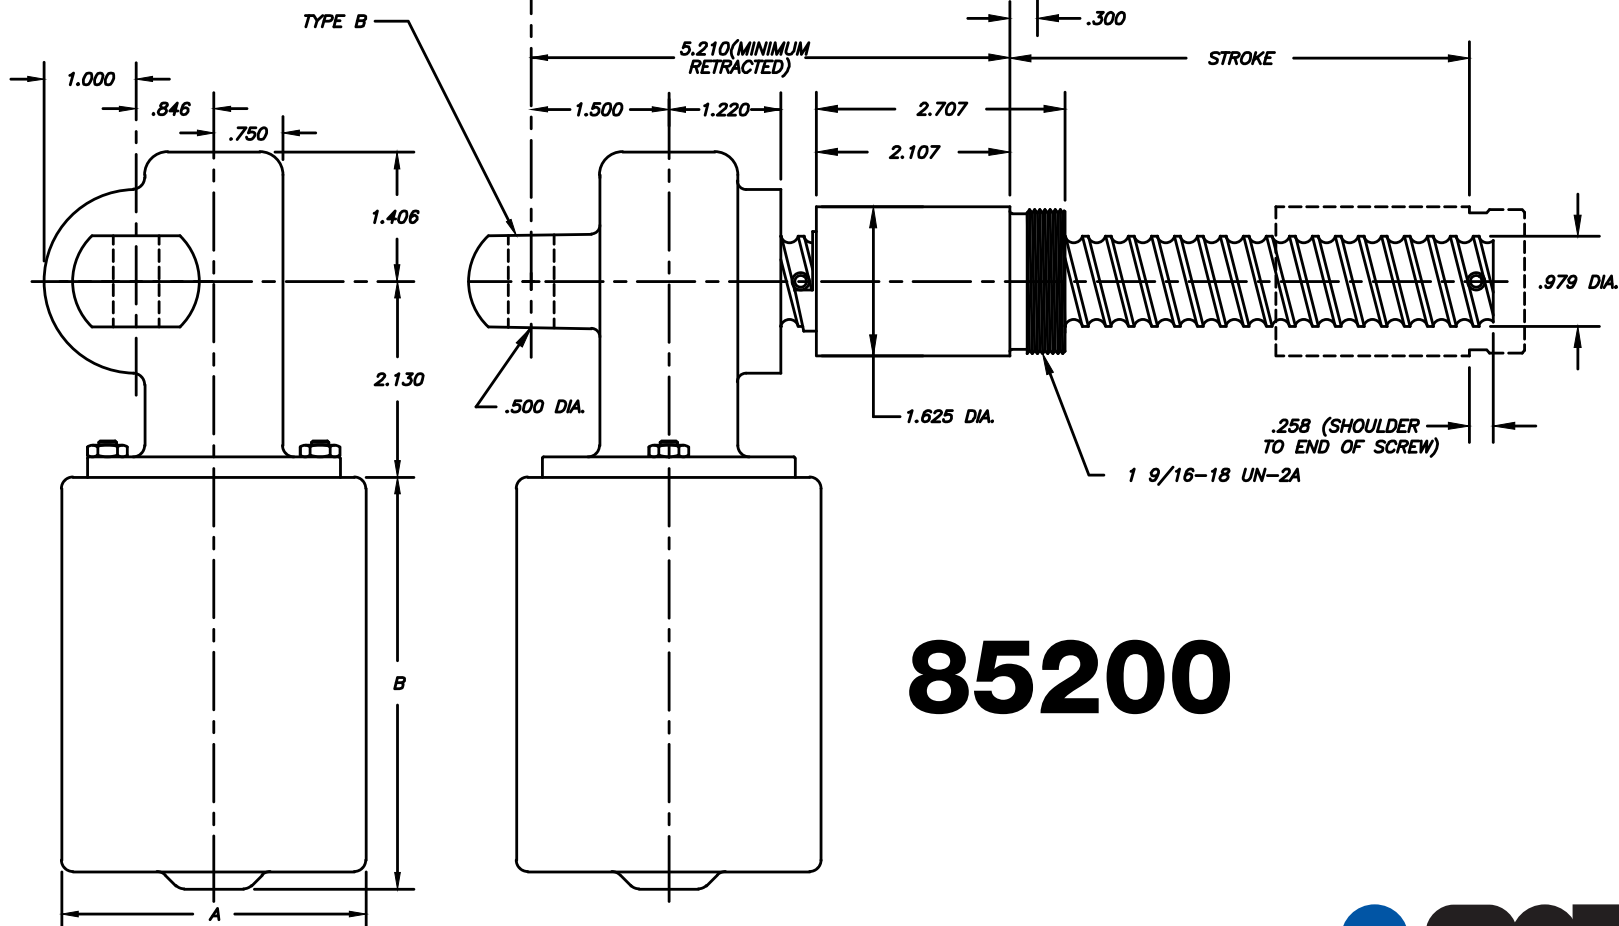

85199

MOTOR DIMENSIONS				
AC	VOLTS	RPM	A	B
1	115	1500	3.310	4.590
2	115	3200	3.310	4.480
3	220	1500	3.310	4.590
4	220	3200	3.310	4.480
5	115	1500	3.750	4.590
DC	VOLTS	RPM	A	B
1	12	3000	3.000	4.718
2	12	6000	2.500	4.411
3	24	3000	3.000	4.718
4	24	6000	2.500	4.411
5	115	6000	2.500	4.661