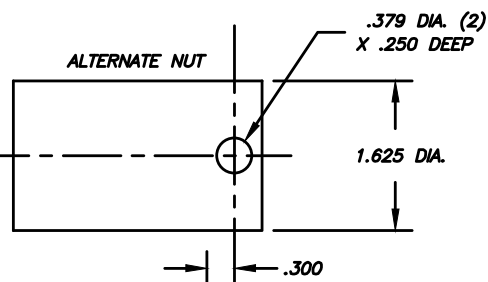

85199

MOTOR DIMENSIONS				
AC	VOLTS	RPM	A	B
1	115	1500	3.310	4.590
2	115	3200	3.310	4.480
3	220	1500	3.310	4.590
4	220	3200	3.310	4.480
5	115	1500	3.750	4.590
DC	VOLTS	RPM	A	B
1	12	3000	3.000	4.718
2	12	6000	2.500	4.411
3	24	3000	3.000	4.718
4	24	6000	2.500	4.411
5	115	6000	2.500	4.661