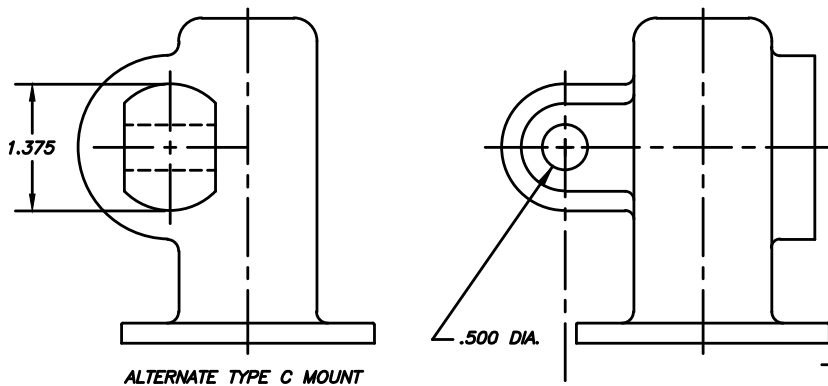

85199

MOTOR DIMENSIONS				
AC	VOLTS	RPM	A	B
1	115	1500	3.310	4.590
2	115	3200	3.310	4.480
3	220	1500	3.310	4.590
4	220	3200	3.310	4.480
5	115	1500	3.750	4.590
DC	VOLTS	RPM	A	B
1	12	3000	3.000	4.718
2	12	6000	2.500	4.411
3	24	3000	3.000	4.718
4	24	6000	2.500	4.411
5	115	6000	2.500	4.661